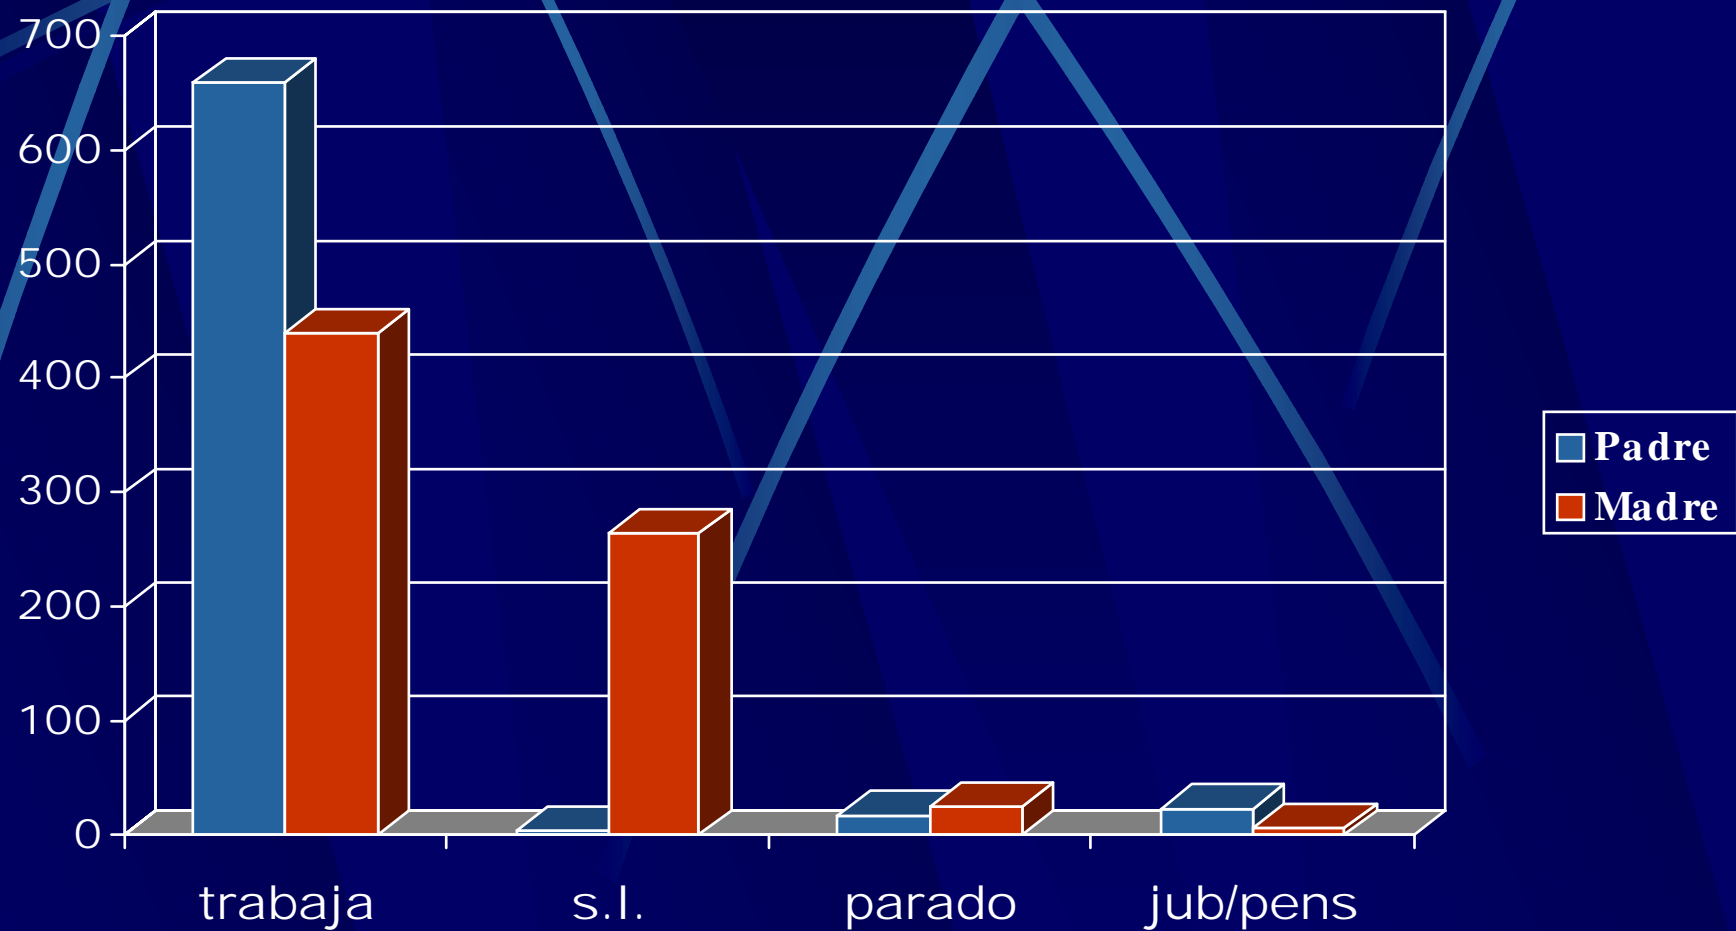

Cuestionario Youths VIP

Resultados España/Alacant

(n=751)

Población / centro

edad

Sexo

Chicas
50%

Chicos
50%

Cultura

Situación laboral de los padres

Nivel de estudios de los padres

Salud física

Salud Mental

Apgar familiar

Rol Sexual

(*mediana*)