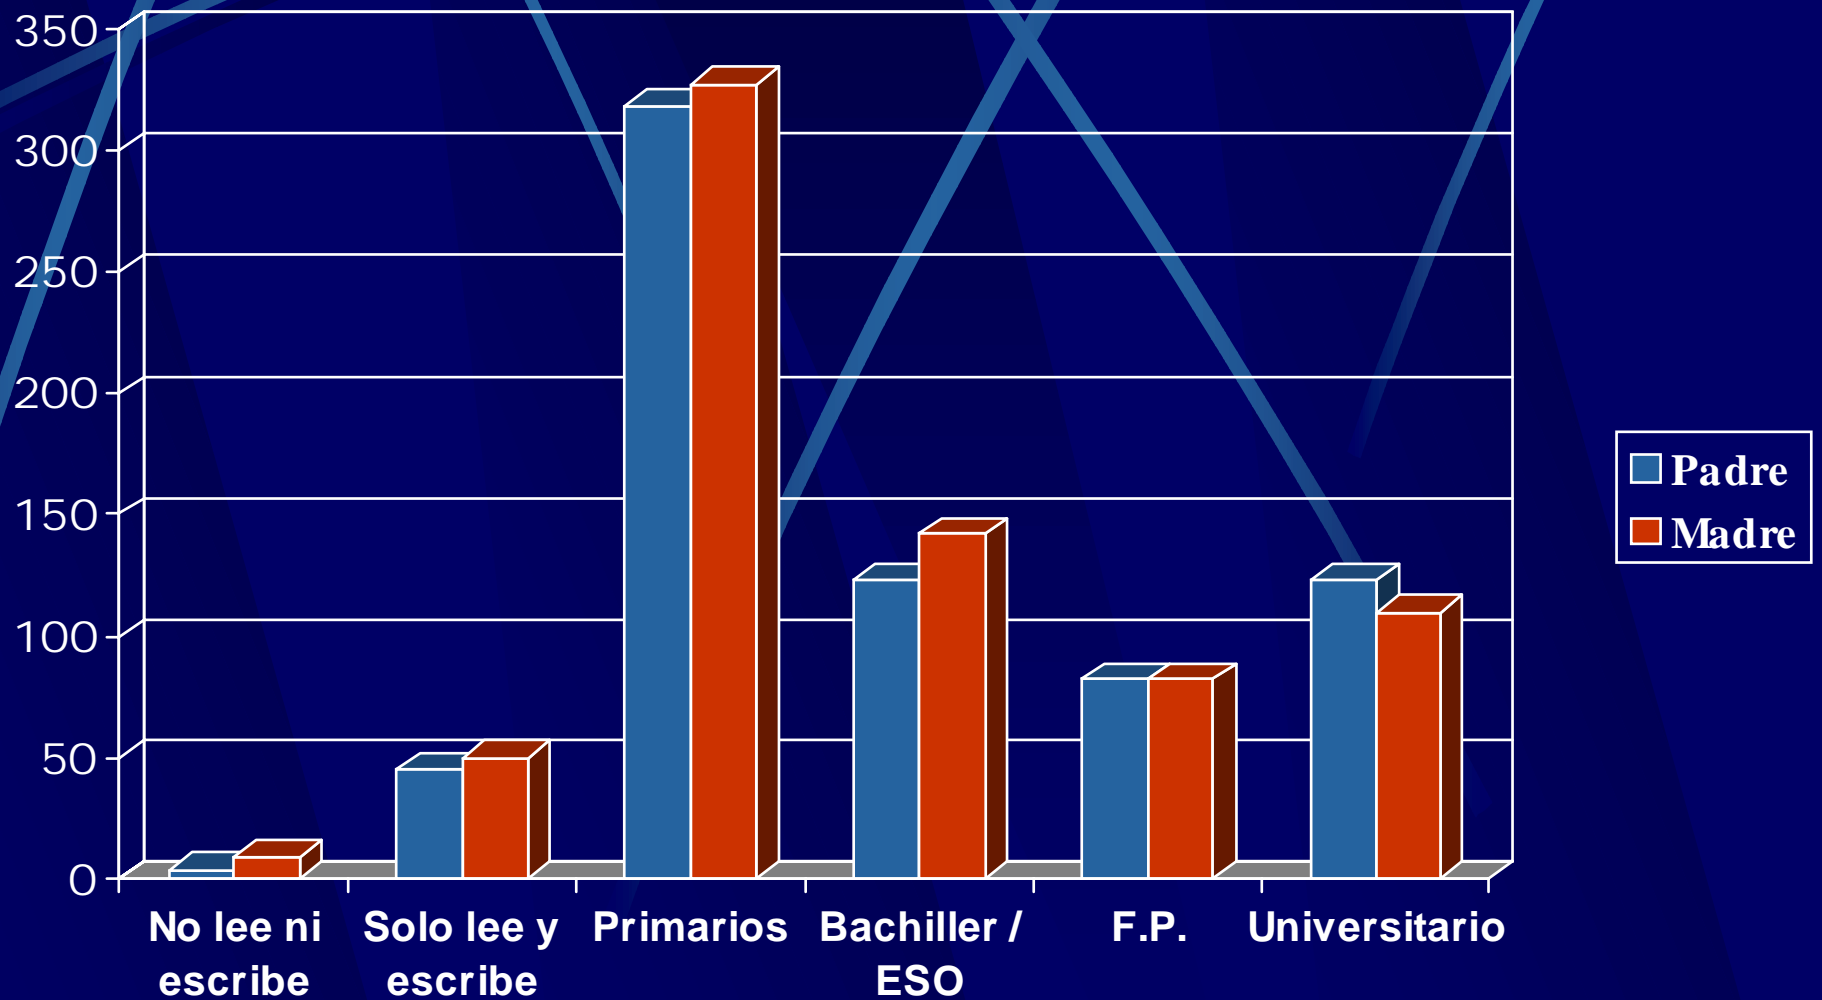

Cuestionario Youths VIP

Resultados España/Alacant

(n=751)

Población / centro

edad

Sexo

Chicas
50%

Chicos
50%

Cultura

Situación laboral de los padres

Nivel de estudios de los padres

Salud física

Salud Mental

Apgar familiar

Rol Sexual

(*mediana*)