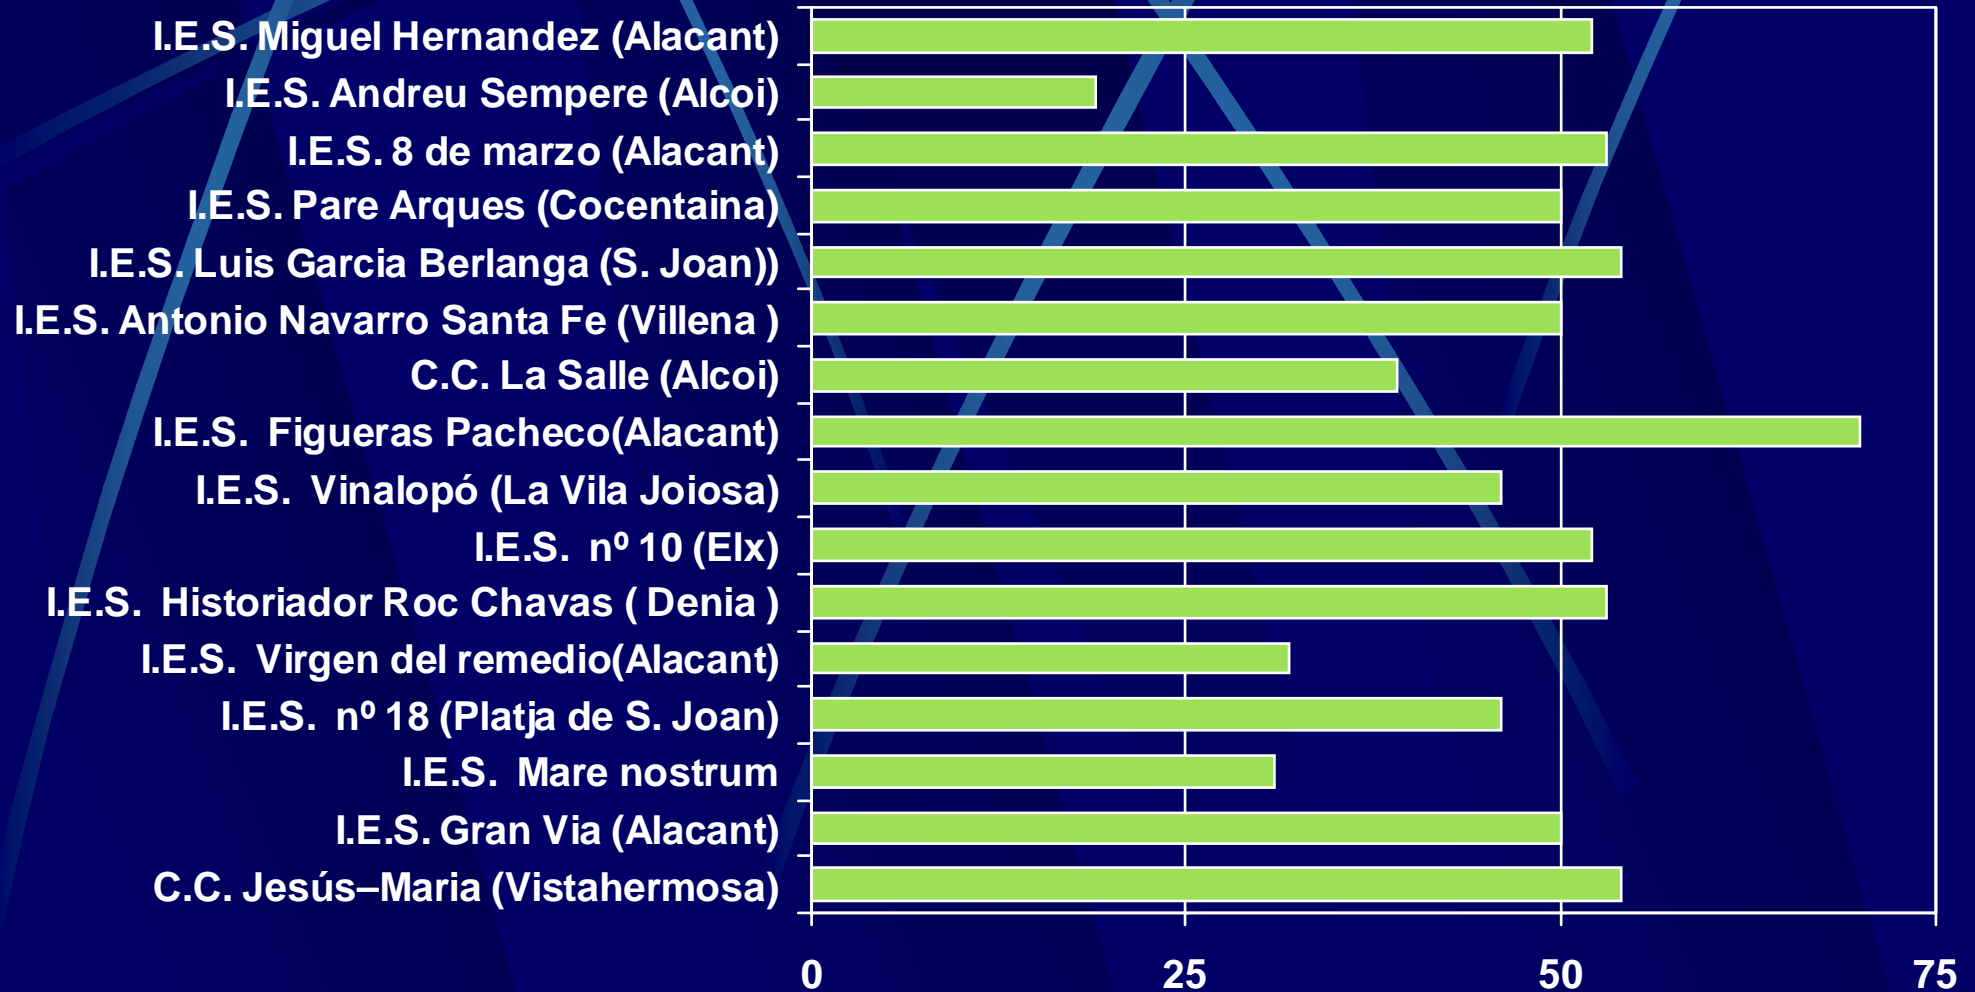

Cuestionario Youths VIP

Resultados España/Alacant

(n=751)

Población / centro

edad

Sexo

Chicas
50%

Chicos
50%

Cultura

Situación laboral de los padres

Nivel de estudios de los padres

Salud física

Salud Mental

Apgar familiar

Rol Sexual

(*mediana*)