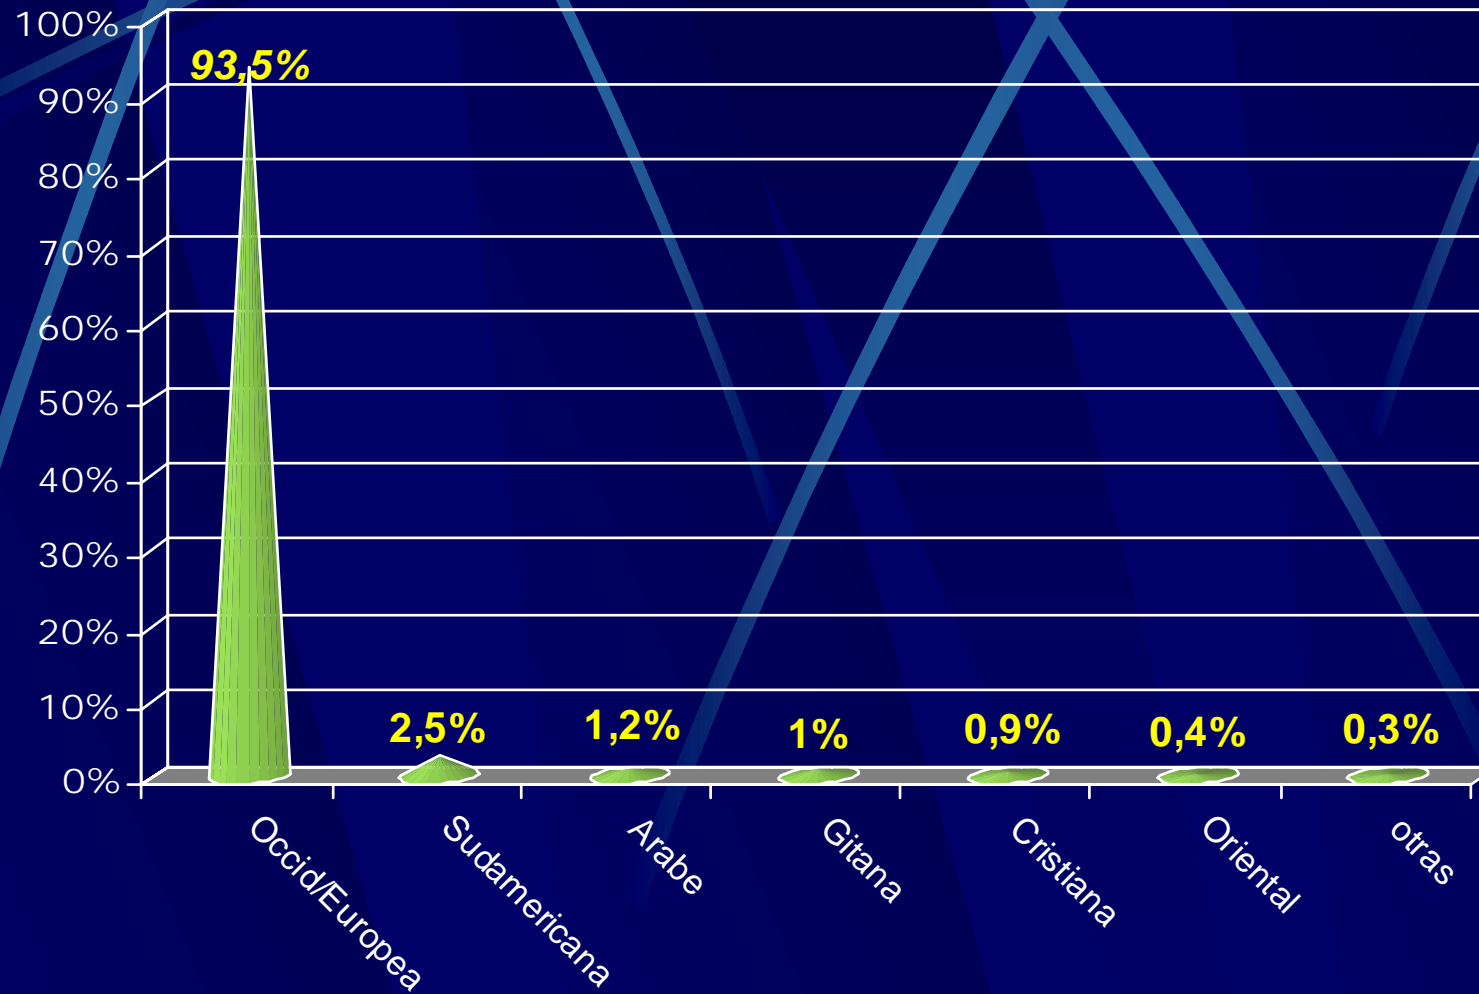

Cuestionario Youths VIP

Resultados España/Alacant

(n=751)

Población / centro

edad

Sexo

Chicas
50%

Chicos
50%

Cultura

Situación laboral de los padres

Nivel de estudios de los padres

Salud física

Salud Mental

Apgar familiar

Rol Sexual

(*mediana*)