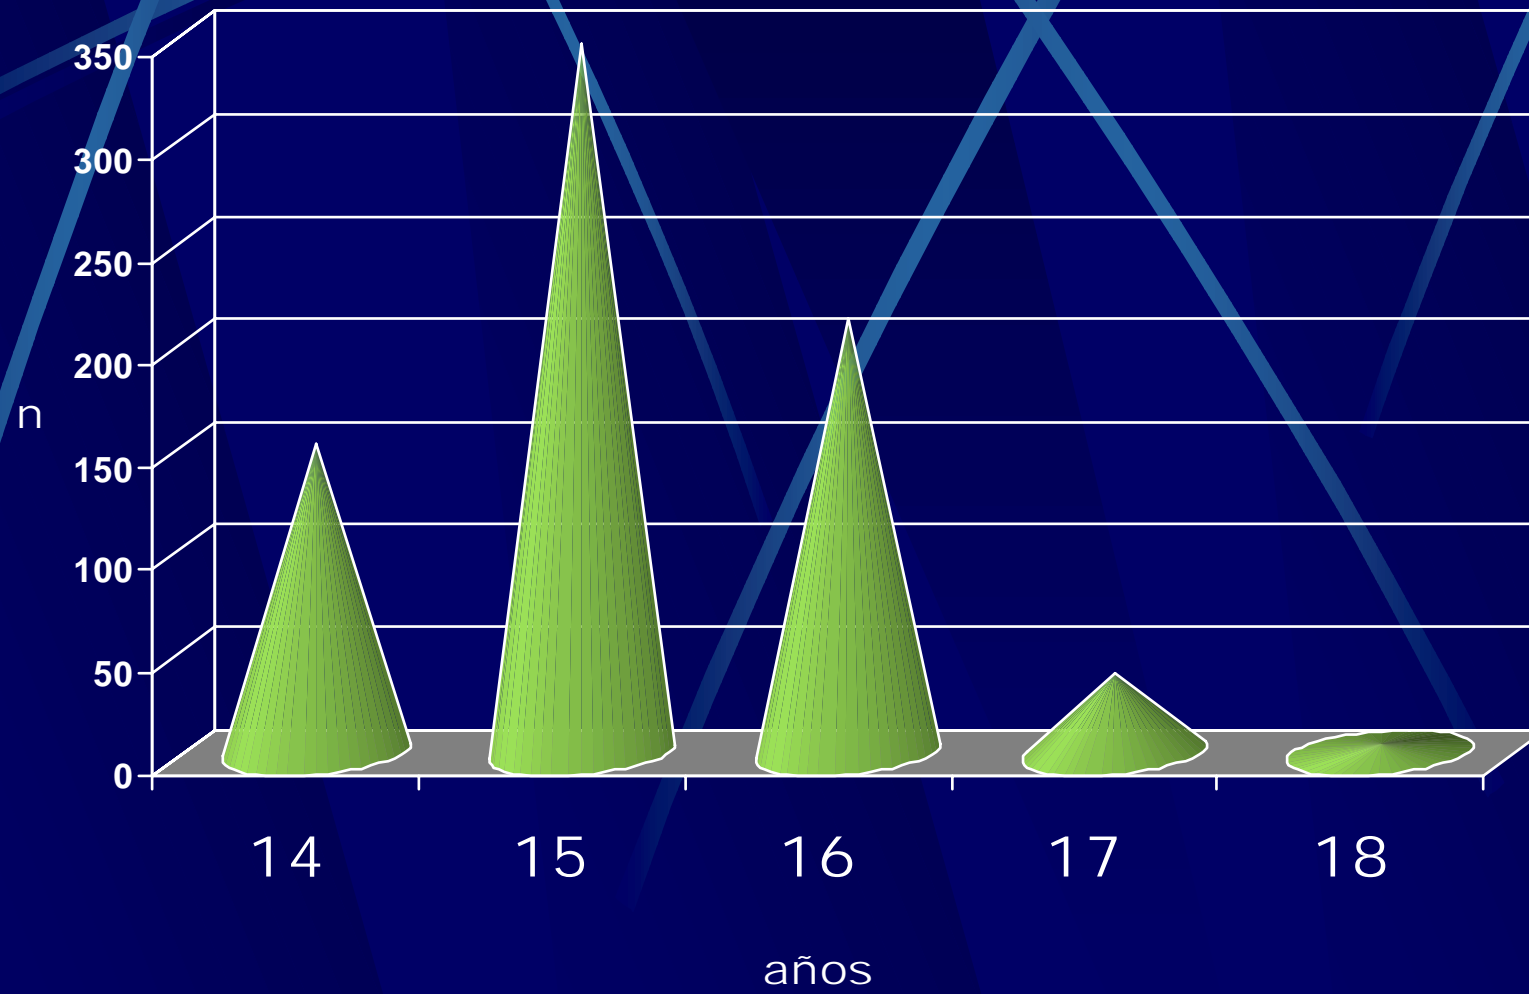

Cuestionario Youths VIP

Resultados España/Alacant

(n=751)

Población / centro

edad

Sexo

Chicas
50%

Chicos
50%

Cultura

Situación laboral de los padres

Nivel de estudios de los padres

Salud física

Salud Mental

Apgar familiar

Rol Sexual

(*mediana*)